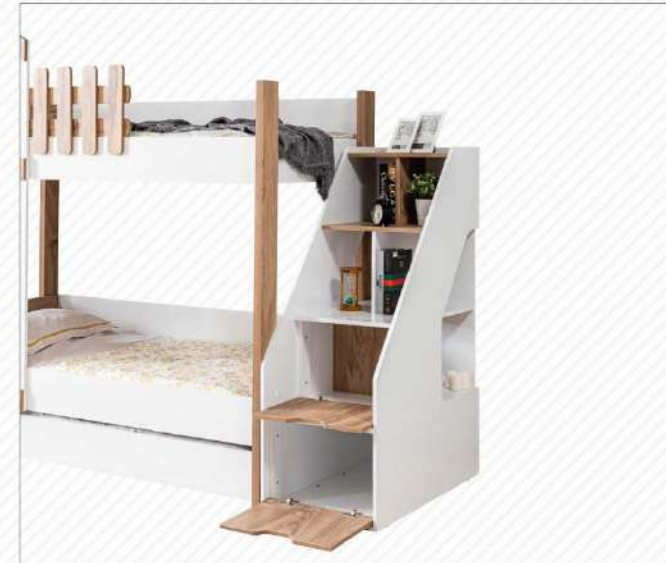

ASYA

RANZA

G w : 200
Y m : 175
D p : 100

Yataklar / BEDS : 90x200
Y.Yatak / S.BED : 90x180

EYFEL
MONTESSORI
RANZA

G w : 245
Y m : 216
D p : 100

Yataklar / BEDS : 90x190
Y.Yatak / S.BED : 90x190

EYFEL
MONTESSORI