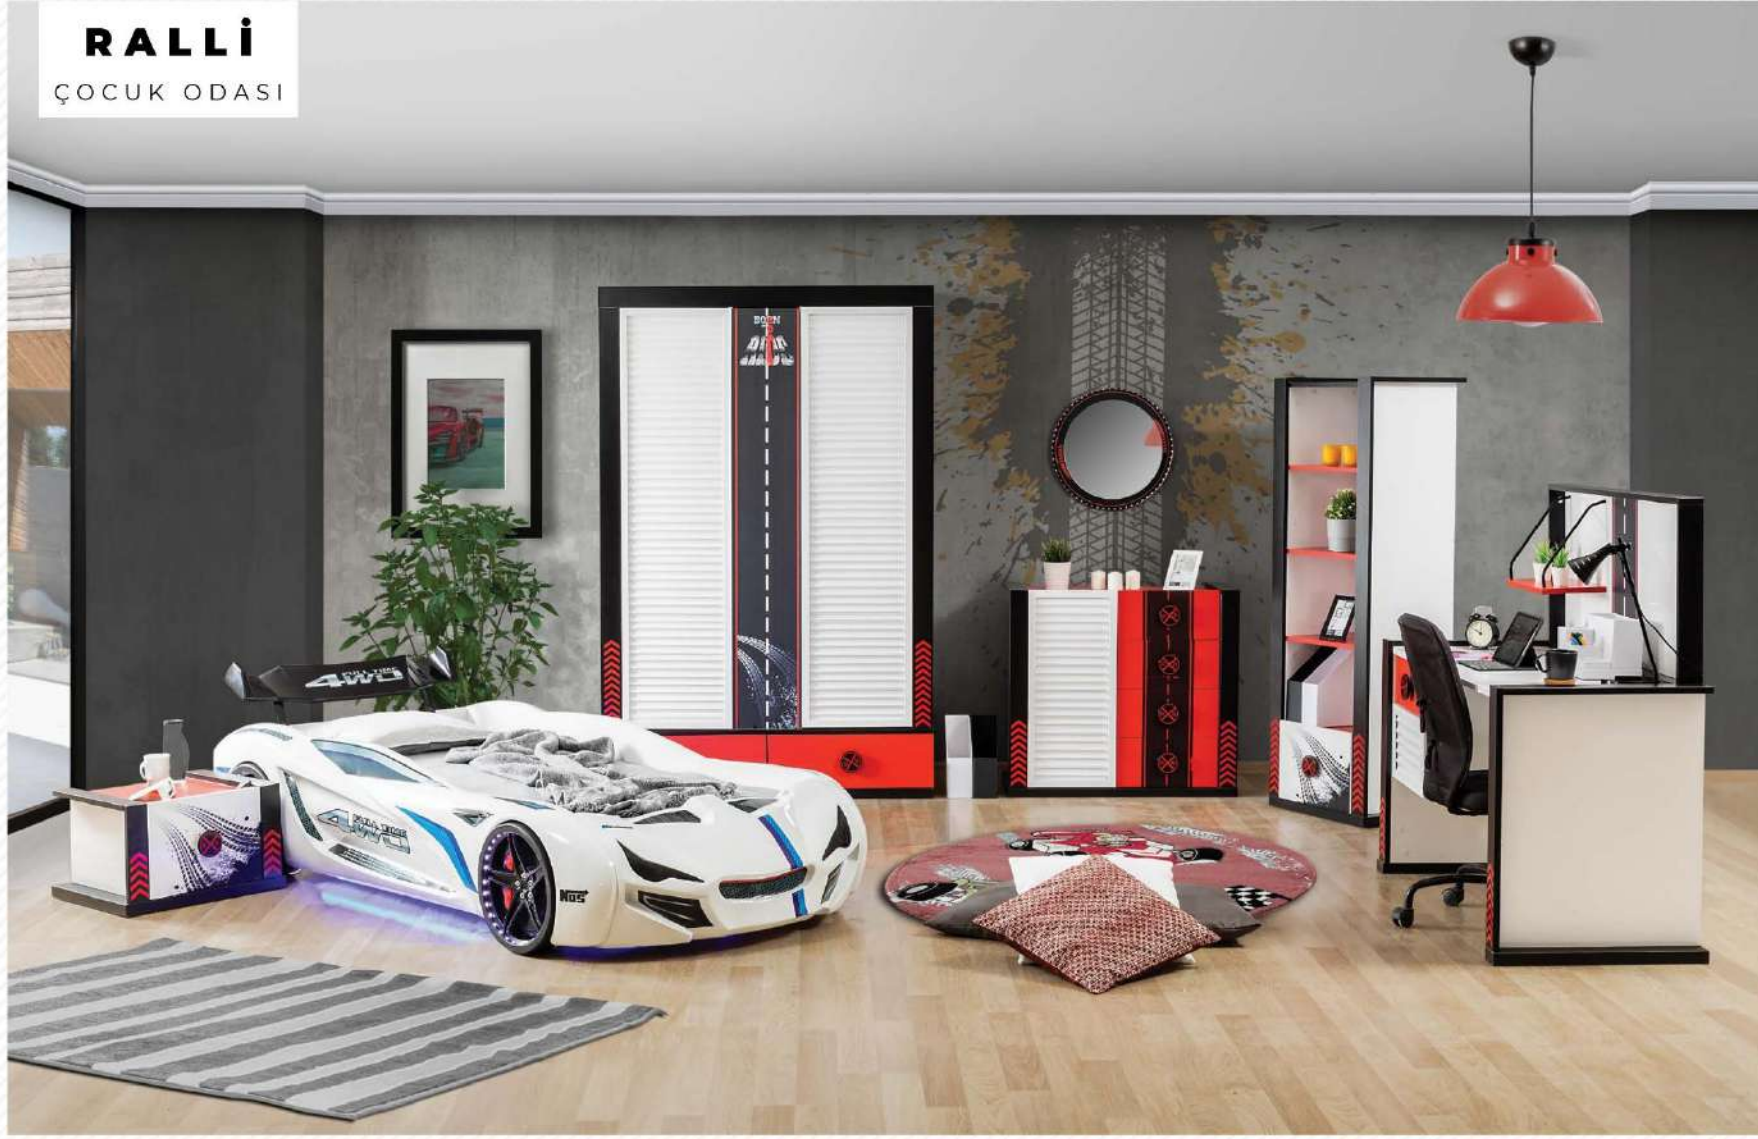

Gw: 60
Yh: 68
Dp: 41

ÇALIŞMA MASASI

Gw: 105
Yh: 150
Dp: 51

GEMİCİ
GENÇ ODASI

Yeni ufuklara yelken
açan kaşiflere eşsiz
bir rota sunacak.

RALLİ
ÇOCUK ODASI

RALLİ
ÇOCUK ODASI

RALLİ
ÇOCUK ODASI